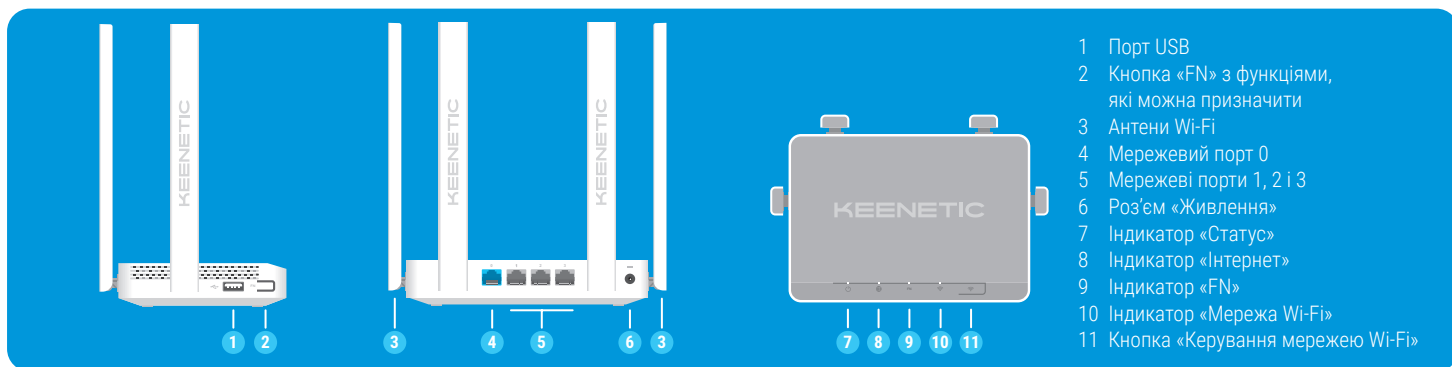

USB-застосунок

- Підтримка мобільних широкосмугових модемів
- Підтримка RAS, NDIS, CDC-Ethernet, QMI
- Файловий сервер та персональна хмара
- Підтримка FAT, FAT32, exFAT, NTFS, EXT2, EXT3, EXT4, HFS+
- CIFS/SMB
- AFP
- FTP, SFTP
- WebDAV
- Підтримка Time Machine, File History
- Підтримка сторонніх пакетів з репозиторіїв Entware і Debian
- Станція завантаження
- Файл сервер
- Медіа сервер
- Принт сервер**

Діагностика та керування

- Хмарні віддалений моніторинг і керування мережею (RMM)
- Мобільний додаток для Android та iOS
- Веб-інтерфейс із майстром початкового налаштування та HTTPS безпекою
- Командний рядок (CLI) через TELNET/SSH
- Можливість керування із зовнішньої мережі
- Резервування та відновлення конфігурації
- Автоматичне оновлення ОС
- Журнал системних подій

Фізичні характеристики та умови навколишнього середовища

- Розміри пристрою без антен, Ш x Г x В: **159 мм x 110 мм x 29 мм**
- Вага пристрою: **250 г**
- Робоча температура: **0–40 °C**
- Робоча вологість: **20–95% без конденсації**
- Напруга живлення: **100-240 В 50/60 Гц**

Комплектація

- Пристрій
- Адаптер живлення: **12 В 1.5 А**
- Кабель Ethernet
- Інструкція із застосування

Інформація для замовлення

Модель	Part number	Короткий опис
Keenetic Skipper (KN-1913)	KN-1913-01-EU	AC1200 Mesh Wi-Fi 5 гігабітний маршрутизатор з 4-портовим гігабітним смарт-комутатором та портом USB

KEENETIC

© Keenetic Limited, 2024. Всі права захищені.

Назви продуктів або компаній, згадані тут, можуть бути товарними знаками або знаками обслуговування відповідних власників. Keenetic Limited. залишає за собою право вносити зміни та вдосконалення будь-якого продукту без попереднього повідомлення.