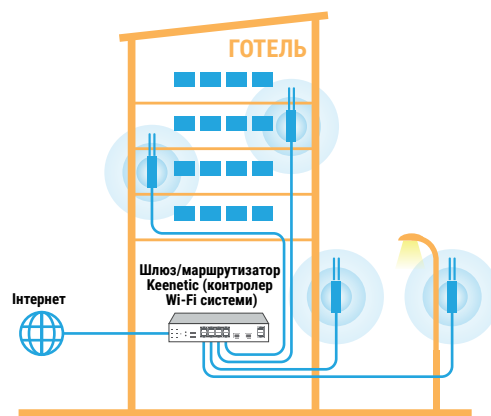

Безперервне зовнішнє покриття

Зовнішні всепрямовані антени та дискретні підсилювачі сигналу Stellar 6 забезпечують надійне покриття Wi-Fi на великих відкритих просторах. Технологія безшовного роумінгу 802.11k/r/v дозволяє клієнтським пристроям автоматично підключатися до точки доступу з найсильнішим сигналом без переривання зв'язку або втрати даних. Це відбувається за частки секунди, забезпечуючи безперервну роботу в таких просторах, як внутрішні дворики, тераси, зони відпочинку на відкритому повітрі, автостоянки, кампуси та інші зони, де персонал та гості постійно перебувають у русі.

- Готовність до будь-якої погоди від -40 до $+65^{\circ}\text{C}$
- Захист від пилу та дощу IP65
- Універсальне встановлення на стіну або колону
- Інсталяція за допомогою одного кабелю з PoE 802.3at
- Всепрямоване покриття великої дальності завдяки двом зовнішнім антенам та потужним підсилювачам
- Безперервний підключення завдяки безшовному роумінгу та band steering
- Захист даних за допомогою сегментації трафіку та ресурсів
- Зручне локальне, віддалене та хмарне керування через будь-який роутер Keenetic