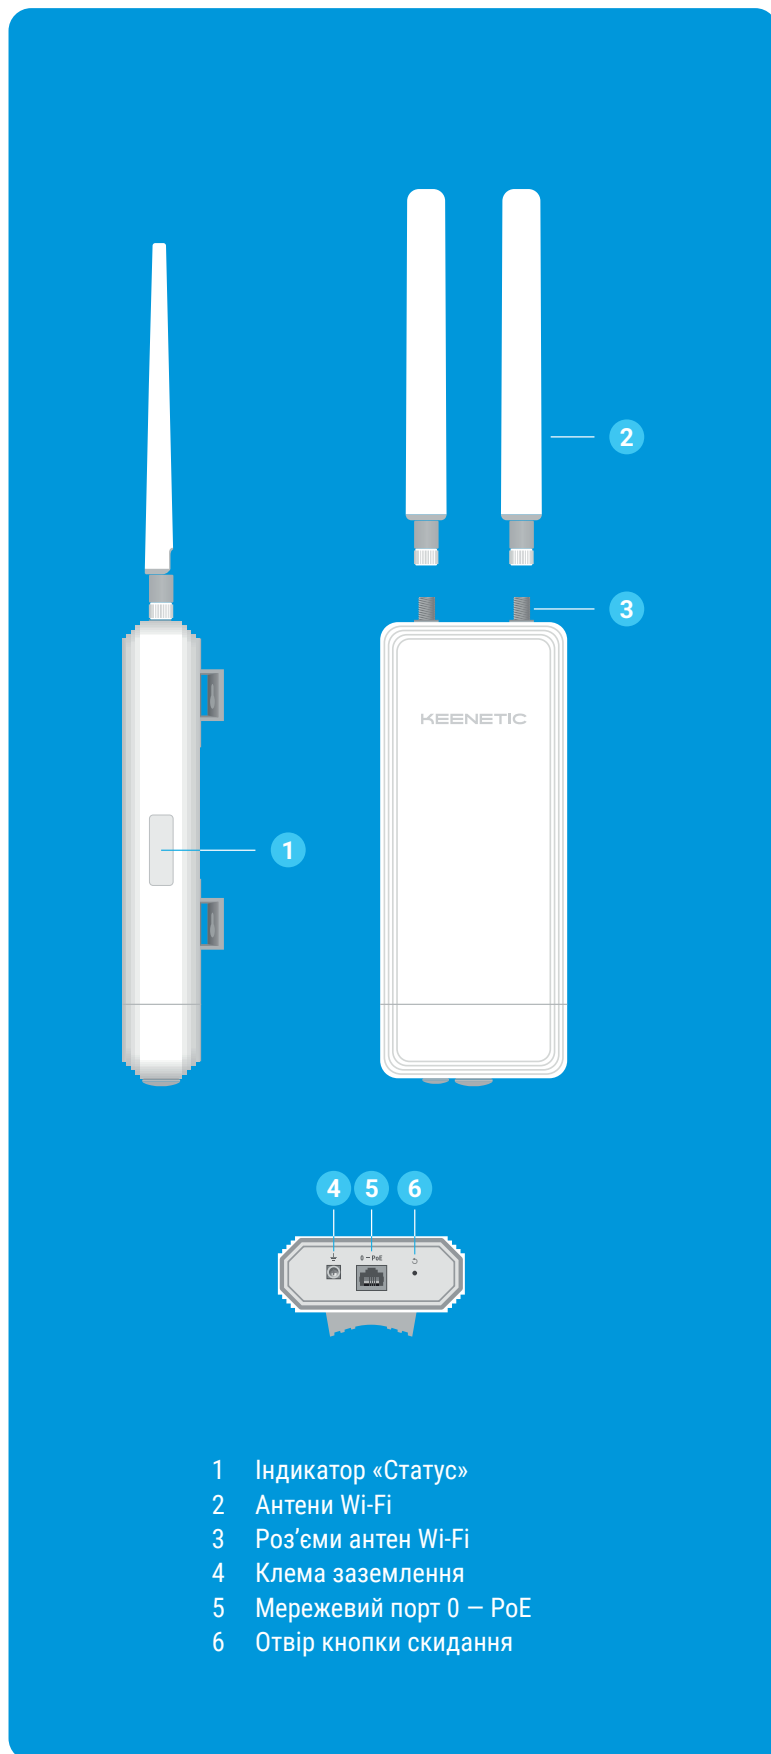

## Комплектація

- Пристрій
- Антени Wi-Fi
- Адаптер живлення: пасивний PoE 48 В
- Комплекти для кріплення на стовп та стіну
- Інструкція із застосування

- 1 Індикатор «Статус»
- 2 Антени Wi-Fi
- 3 Роз'єми антен Wi-Fi
- 4 Клема заземлення
- 5 Мережевий порт 0 – PoE
- 6 Отвір кнопки скидання