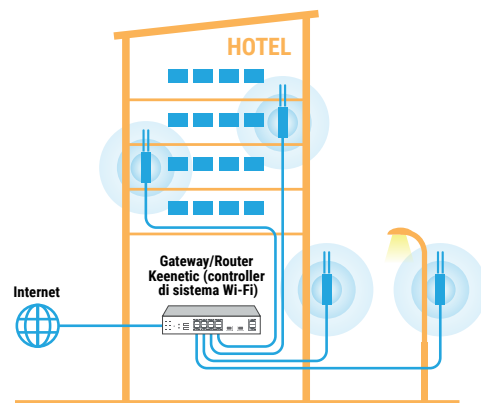

Estende facilmente qualsiasi rete Wi-Fi

Stellar 6 è ideale per creare una nuova rete Wi-Fi o estenderne una esistente, offrendo connettività affidabile, velocità elevate e segmentazione della rete. Tutte le sue potenzialità vengono sbloccate all'interno del sistema Wi-Fi mesh Keenetic, con roaming 802.11k/r/v senza interruzioni e gestione centralizzata tramite l'interfaccia web del router, l'app mobile o il servizio cloud.

Segmentazione di rete sicura

Grazie alla segmentazione della rete tramite VLAN e SSID Wi-Fi diversificati, è possibile separare in modo efficace il traffico delle applicazioni e l'accesso alle risorse. Per migliorare la sicurezza e mantenere la stabilità della rete, puoi creare reti isolate per ospiti, dipendenti o reparti specifici. Questo approccio protegge i dati aziendali, riduce il rischio di congestione e garantisce il corretto funzionamento delle applicazioni aziendali critiche.