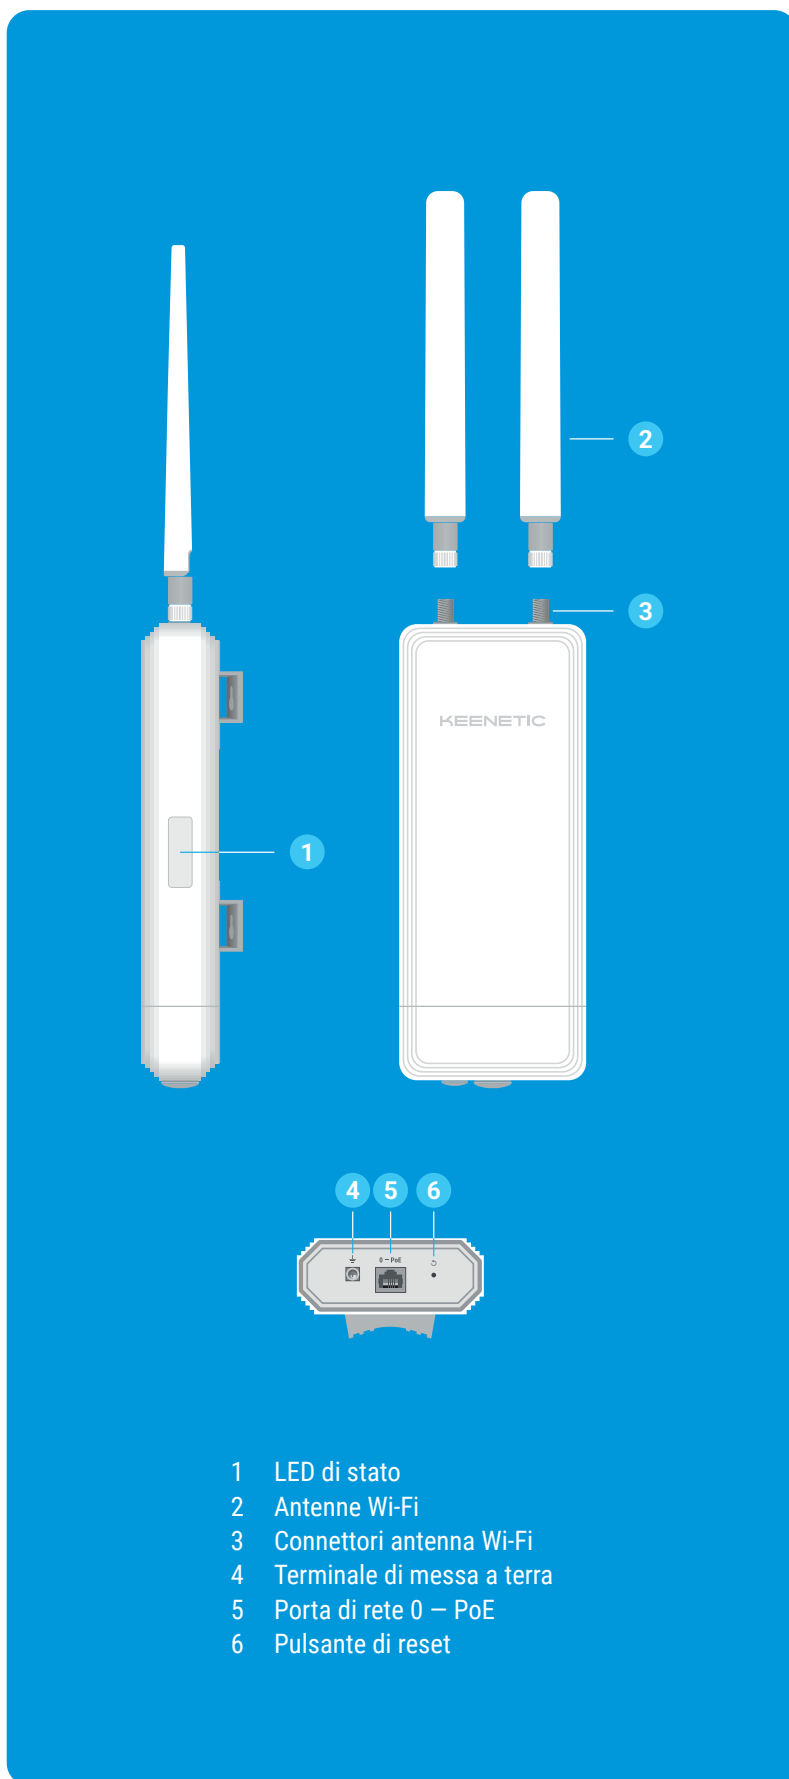

Funzionalità e protocolli

- VLAN IEEE 802.1Q
- Accesso diretto o cloud tramite KeenDNS

Risoluzione dei problemi e gestione

- Monitoraggio e gestione remota di rete basato su cloud
- Interfaccia Web con installazione iniziale guidata e sicurezza HTTPS
- Linea di comando (CLI) tramite TELNET/SSH
- Opzione per il controllo da rete esterna
- Backup e ripristino della configurazione
- Aggiornamento OS automatico
- Registrazione eventi di sistema

Contenuto della confezione

- Dispositivo
- Antenne Wi-Fi
- Adattatore di alimentazione: PoE passivo 48 V
- Kit di montaggio su palo e a parete
- Guida rapida

- 1 LED di stato
- 2 Antenne Wi-Fi
- 3 Connettori antenna Wi-Fi
- 4 Terminale di messa a terra
- 5 Porta di rete 0 – PoE
- 6 Pulsante di reset