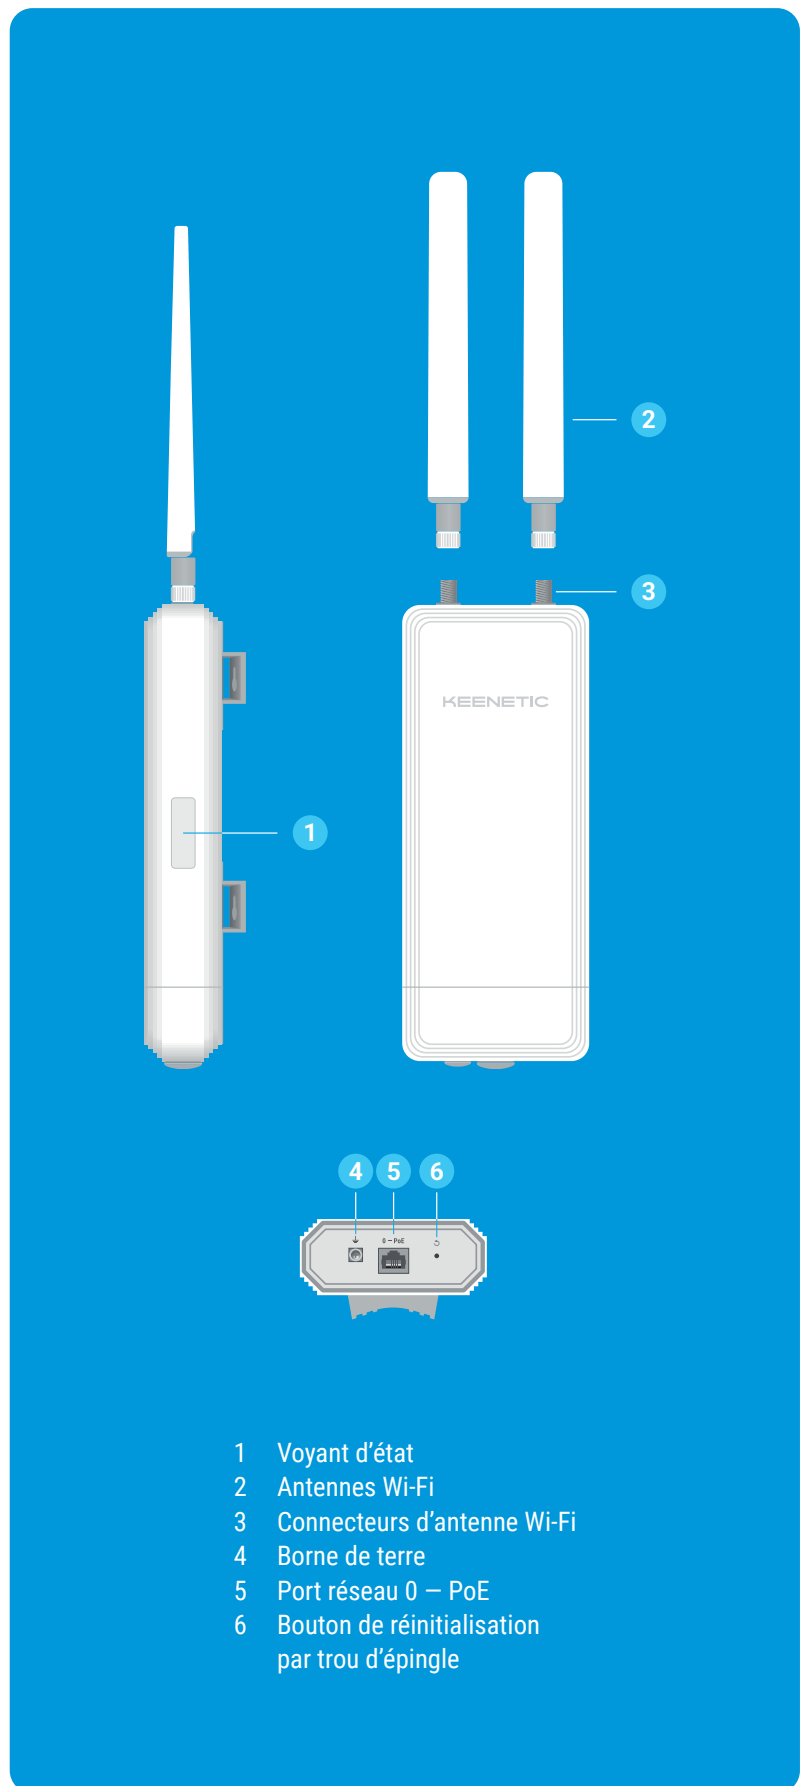

Installation facile dans n'importe quelles conditions

L'appareil Stellar 6 est facile à monter sur un mur ou un mât en intérieur ou en extérieur, et utilise le PoE pour permettre la transmission de l'alimentation électrique et des données par un même câble Ethernet. Son boîtier résistant aux intempéries de classe IP65 avec élément de chauffage intégré peut fonctionner dans une plage de températures de -40 à +65 °C, tandis que la protection contre les surtensions de 6 kV (y compris la foudre) et la protection ESD de 8 kV assurent des performances stables dans toutes les conditions.

Fonctions et protocoles

- VLAN IEEE 802.1Q
- Accès direct ou cloud via KeenDNS

Dépannage et gestion

- Surveillance et gestion du réseau à distance en cloud
- Interface Web avec assistant de configuration initiale et sécurité HTTPS
- Ligne de commande (CLI) via TELNET/SSH
- Une option de contrôle à partir d'un réseau externe
- Sauvegarde et restauration de la configuration
- Mises à jour automatiques du système d'exploitation
- Journalisation des événements du système

Contenu de l'emballage

- Appareil
- Antennes Wi-Fi
- Adaptateur secteur: PoE passif 48 V
- Kits de fixation pour mât et mur
- Guide de démarrage rapide

- 1 Voyant d'état
- 2 Antennes Wi-Fi
- 3 Connecteurs d'antenne Wi-Fi
- 4 Borne de terre
- 5 Port réseau 0 – PoE
- 6 Bouton de réinitialisation par trou d'épingle