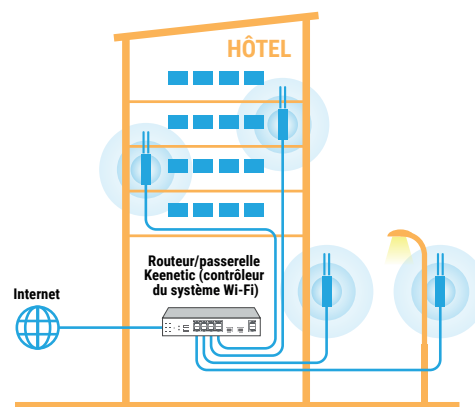

Extension sans effort pour n'importe quel réseau Wi-Fi

L'appareil Stellar 6 est idéal pour construire un nouveau réseau Wi-Fi ou étendre un réseau existant. Il assure une connectivité fiable, des vitesses élevées et la segmentation du réseau. Toutes ses capacités sont déverrouillées dans le système Wi-Fi maillé de Keenetic, avec l'itinérance 802.11k/r/v transparente et la gestion centralisée via l'interface web du routeur, l'application mobile ou le service cloud.

Segmentation du réseau sécurisée

La segmentation du réseau à l'aide de SSID VLAN et Wi-Fi individuels vous permet d'efficacement séparer le trafic des applications et l'accès aux ressources d'information. Créez des réseaux isolés pour les invités, les employés ou des services spécifiques pour améliorer la sécurité et maintenir la stabilité du réseau. Cette approche protège les données de votre entreprise, réduit le risque de congestion et permet aux applications critiques pour votre entreprise de fonctionner sans accroc.