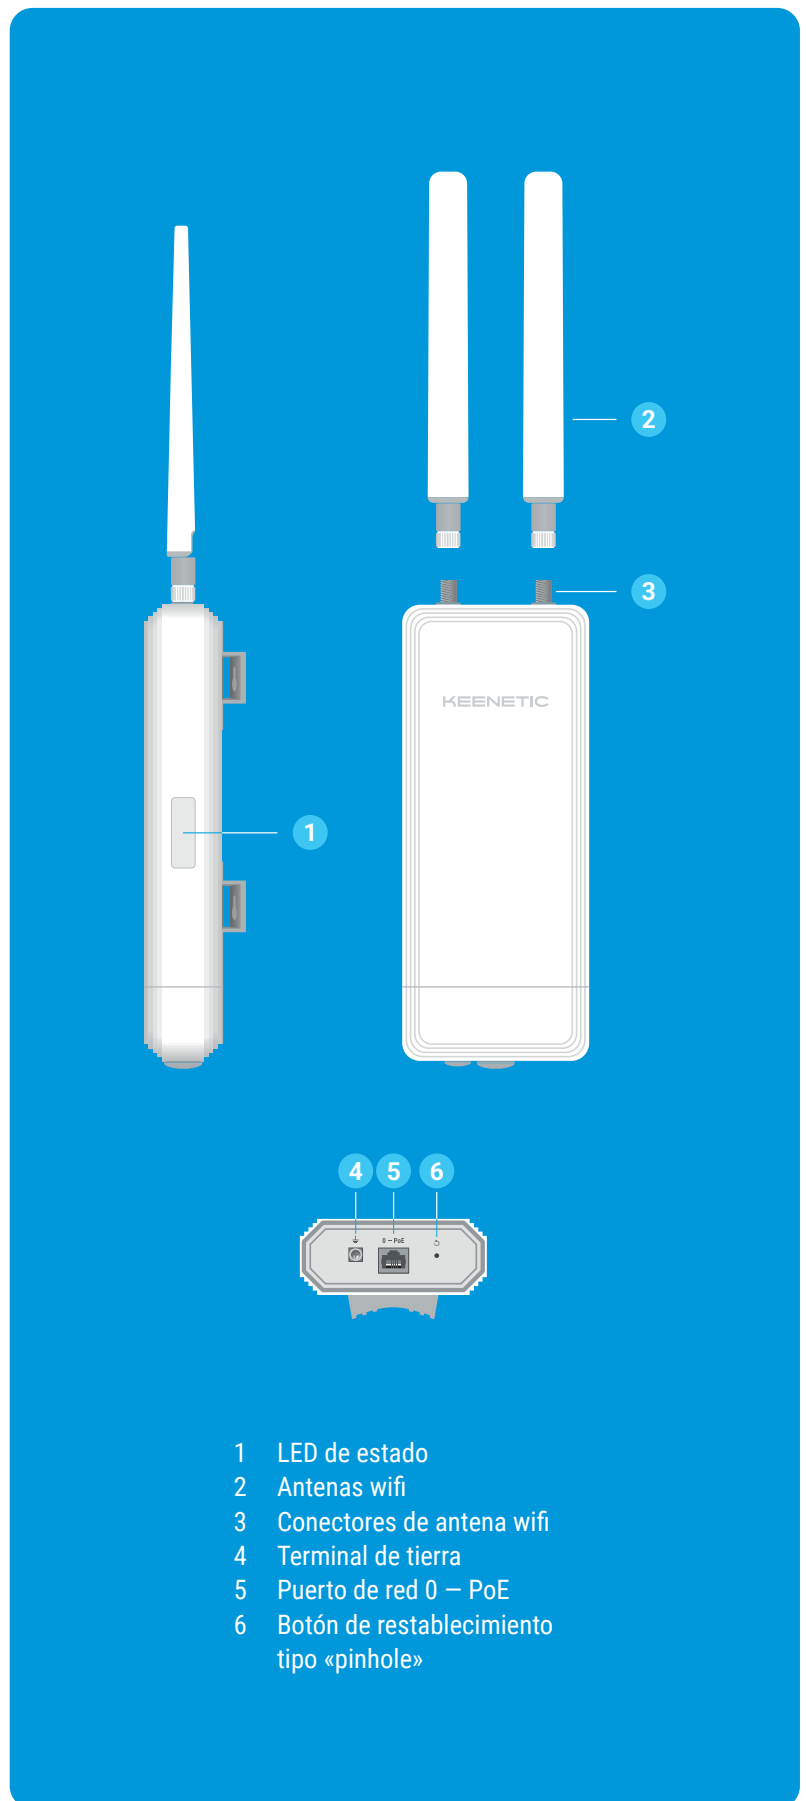

Fácil instalación en cualesquiera condiciones

Stellar 6 es fácil de montar en una pared o poste, tanto en interiores como en exteriores, y utiliza PoE, por lo que la alimentación y los datos se transmiten a través de un único cable Ethernet. Su carcasa para todo tipo de clima con certificación IP65 y calefactor integrado permite funcionar entre -40 y +65 °C, mientras que la protección contra sobretensiones de 6 kV (incluidos rayos) y la protección ESD de 8 kV garantizan un rendimiento estable en cualesquiera condiciones.

Especificaciones físicas y requisitos del entorno

- Dimensiones del aparato sin incluir la antena, anchura x profundidad x altura: 99 mm x 53 mm x 240 mm
- Peso del aparato: 477 g
- Temperatura de funcionamiento: -40... +65 °C
- Humedad de funcionamiento: 10 - 95 % sin condensación
- Grado de protección: IP65
- Tensión de alimentación: 802.3at (PoE+ 18 W) o PoE pasivo 48 V

Contenido del paquete

- Dispositivo
- Antenas wifi
- Adaptador de corriente: PoE pasivo 48 V
- Kits de montaje en poste y pared
- Guía de inicio rápido

- 1 LED de estado
- 2 Antenas wifi
- 3 Conectores de antena wifi
- 4 Terminal de tierra
- 5 Puerto de red 0 – PoE
- 6 Botón de restablecimiento tipo «pinhole»