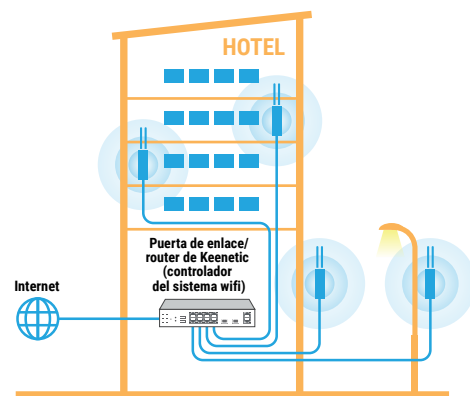

Expansión sencilla para cualquier red wifi

Stellar 6 es ideal para crear una nueva red wifi o ampliar una existente, ofreciendo conectividad fiable, altas velocidades y segmentación de red. Todas sus capacidades se aprovechan al máximo dentro del Sistema Mesh wifi de Keenetic, con itinerancia sin interrupciones 802.11k/r/v y gestión centralizada a través de la interfaz web del router, la aplicación móvil o el servicio en la nube.

Segmentación de red segura

Con una segmentación de red que usa VLAN y SSID de wifi individuales, puede separar eficazmente el tráfico de la aplicación del acceso a los recursos de información. Establezca redes aisladas para invitados, empleados o determinados departamentos con el fin de mejorar la seguridad y mantener la estabilidad de la red. Este enfoque protege sus datos corporativos, reduce el riesgo de congestión y permite que sus aplicaciones críticas de negocio funcionen a la perfección.